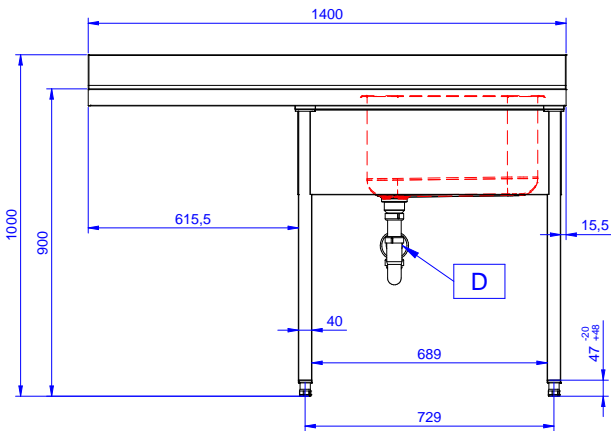

Fregadero para lavavajillas bajo mostrador con un seno de 600x500x320 y escurridor izquierdo, 1400mm

Descripción

Artículo No.

Fregadero para lavavajillas bajo mostrador con un seno de 600x500x320 y escurridor izquierdo, 1400mm - Fabricado en acero inoxidable AISI 304 - Superficie de trabajo de 50 mm de altura en acero inoxidable AISI 304, 1 mm de grosor, insonorizada, con borde perimétrico y esquinas soldadas - Alzatina integrada, altura de 100 mm, con un radio de 10 mm - Seno embutido de 40x40 mm de altura regulable (+/-20mm) - Cubo de 600x500x300h con tubo rebosadero y orificio de drenaje de 2" - Escurridor en el lado izquierdo - Hueco para alojar lavavajillas de 600mm de ancho debajo del escurridor

Características técnicas

- Robustez, estabilidad y fiabilidad de la mesa exactamente comprobadas.

Construcción

- Diseñado para encastrar el fregadero sobre las patas fácilmente y poder situar los grifos por la parte trasera.
- Patas cuadradas de 40 mm en acero inoxidable AISI 304 regulables en altura.
- Alzatina posterior con radio de 8 mm, altura de 100 mm y espesor de 13 mm, diseñada para situar contra la pared.
- Plano de trabajo en acero inoxidable AISI 304 de 50 mm, grosor 10/10 con bordes plegados salvamanos.
- Espacio inferior del escurridor libre para situar un lavavajillas bajo mostrador.
- Se ofrece una amplia gama de grifos para satisfacer todas las necesidades.
- Escurridor disponible para las operaciones de secado.
- Alzatina de 100 mm de alto con un radio de 10 mm y una profundidad de 13 mm.

Aprobación: _____

Experience the Excellence
www.electroluxprofessional.com
marketing.es@electroluxprofessional.com

Alzado

Lateral

Planta

Info

Dimensiones externas, ancho	1400 mm
133194 (NSBD1417L)	700 mm
Dimensiones externas, fondo	1000 mm
Dimensiones externas, alto	100 mm
Dimensiones alzatina , alto	13 mm
Dimensiones alzatina , fondo	R=13
Dimensiones alzatina, radio	1
Número de cubas	500x500xH320
Dimensiones de las cubas	60 kg
Peso neto	