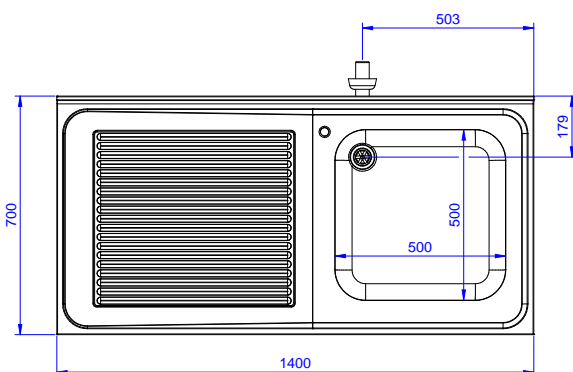

Fregadero para lavavajillas bajo mostrador con un seno de 600x500x320 y escurridor izquierdo, 1400mm

Descripción

Artículo No.

Fregadero para lavavajillas bajo mostrador con un seno de 600x500x320 y escurridor izquierdo, 1400mm - Fabricado en acero inoxidable AISI 304 - Superficie de trabajo de 50 mm de altura en acero inoxidable AISI 304, 1 mm de grosor, insonorizada, con borde perimétrico y esquinas soldadas - Alzatina integrada, altura de 100 mm, con un radio de 10 mm - Seno embutido de 40x40 mm de altura regulable (+/-20mm) - Cubo de 600x500x300h con tubo rebosadero y orificio de drenaje de 2" - Escurridor en el lado izquierdo - Hueco para alojar lavavajillas de 600mm de ancho debajo del escurridor

Características técnicas

- Robustez, estabilidad y fiabilidad de la mesa exactamente comprobadas.

Construcción

- Diseñado para encastrar el fregadero sobre las patas fácilmente y poder situar los grifos por la parte trasera.
- Patas cuadradas de 40 mm en acero inoxidable AISI 304 regulables en altura.
- Alzatina posterior con radio de 8 mm, altura de 100 mm y espesor de 13 mm, diseñada para situar contra la pared.
- Plano de trabajo en acero inoxidable AISI 304 de 50 mm, grosor 10/10 con bordes plegados salvamanos.
- Espacio inferior del escurridor libre para situar un lavavajillas bajo mostrador.
- Se ofrece una amplia gama de grifos para satisfacer todas las necesidades.
- Escurridor disponible para las operaciones de secado.
- Alzatina de 100 mm de alto con un radio de 10 mm y una profundidad de 13 mm.

Aprobación: _____

Experience the Excellence
www.electroluxprofessional.com
marketing.es@electroluxprofessional.com

Alzado

Lateral

Planta

Info

Dimensiones externas, ancho	1400 mm
133194 (NSBD1417L)	700 mm
Dimensiones externas, fondo	1000 mm
Dimensiones externas, alto	100 mm
Dimensiones alzatina , alto	13 mm
Dimensiones alzatina , fondo	R=13
Dimensiones alzatina, radio	1
Número de cubas	500x500xH320
Dimensiones de las cubas	60 kg
Peso neto	