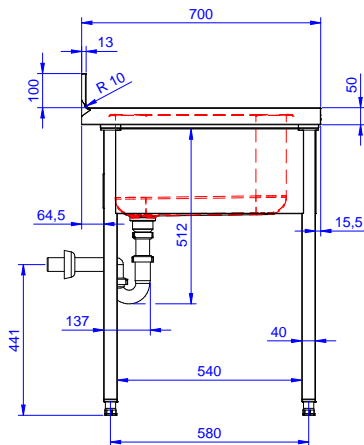

Fregadero para lavavajillas bajo mostrador con un seno de 600x500x320 y escurridor izquierdo, 1400mm

Descripción

Artículo No.

Fregadero para lavavajillas bajo mostrador con un seno de 600x500x320 y escurridor izquierdo, 1400mm - Fabricado en acero inoxidable AISI 304 - Superficie de trabajo de 50 mm de altura en acero inoxidable AISI 304, 1 mm de grosor, insonorizada, con borde perimétrico y esquinas soldadas - Alzatina integrada, altura de 100 mm, con un radio de 10 mm - Seno embutido de 40x40 mm de altura regulable (+/-20mm) - Cubo de 600x500x300h con tubo rebosadero y orificio de drenaje de 2" - Escurridor en el lado izquierdo - Hueco para alojar lavavajillas de 600mm de ancho debajo del escurridor

Características técnicas

- Robustez, estabilidad y fiabilidad de la mesa exactamente comprobadas.

Construcción

- Diseñado para encastrar el fregadero sobre las patas fácilmente y poder situar los grifos por la parte trasera.
- Patas cuadradas de 40 mm en acero inoxidable AISI 304 regulables en altura.
- Alzatina posterior con radio de 8 mm, altura de 100 mm y espesor de 13 mm, diseñada para situar contra la pared.
- Plano de trabajo en acero inoxidable AISI 304 de 50 mm, grosor 10/10 con bordes plegados salvamanos.
- Espacio inferior del escurridor libre para situar un lavavajillas bajo mostrador.
- Se ofrece una amplia gama de grifos para satisfacer todas las necesidades.
- Escurridor disponible para las operaciones de secado.
- Alzatina de 100 mm de alto con un radio de 10 mm y una profundidad de 13 mm.

Aprobación: _____

Experience the Excellence
www.electroluxprofessional.com
marketing.es@electroluxprofessional.com

Alzado

Lateral

Planta

Info

Dimensiones externas, ancho	1400 mm
133194 (NSBD1417L)	700 mm
Dimensiones externas, fondo	1000 mm
Dimensiones externas, alto	100 mm
Dimensiones alzatina , alto	13 mm
Dimensiones alzatina , fondo	R=13
Dimensiones alzatina, radio	1
Número de cubas	500x500xH320
Dimensiones de las cubas	60 kg
Peso neto	